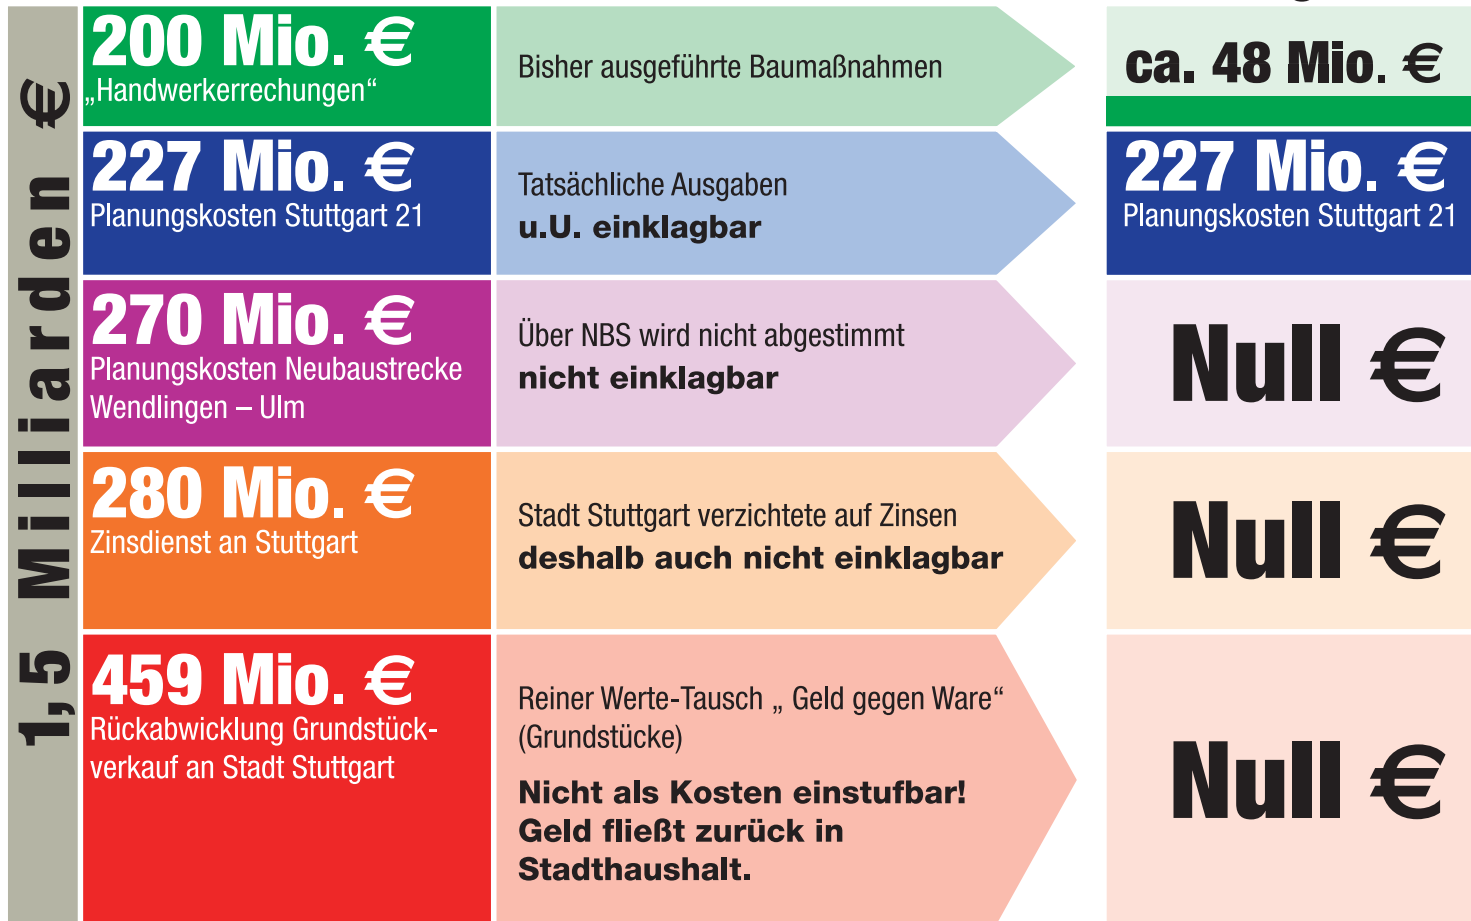

Ausstiegskosten laut Grube* und Pro-S21-Parteien

Tatsächliche Ausstiegskosten

* Vortrag Grube am 23.5.2011 im IEV der Uni Stuttgart

v.S.d.P.: Carola Eckstein, Umkehrbar e.V., Urbanstraße 49a, 70182 Stuttgart