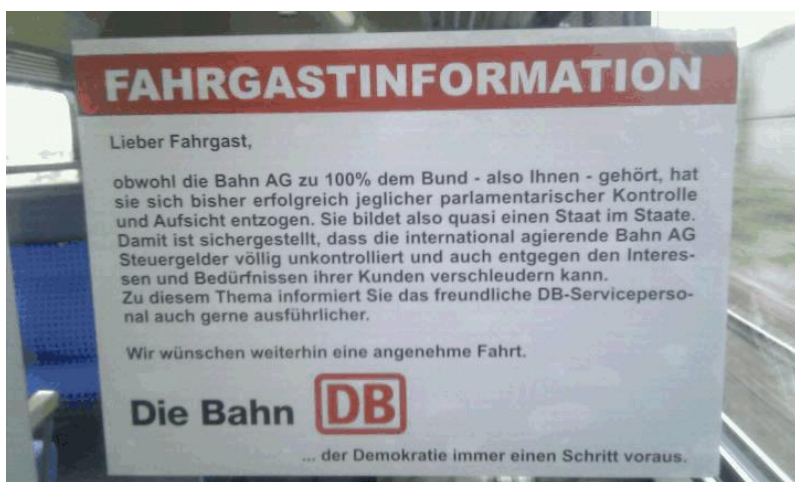

Weisung

W-RN-016/2011

Für Tf, Zub, Lst

Gültig ab: 02.09.2011 bis: 31.12.2011

Unternehmensfeindliche Aufkleber in Fahrzeugen Aufkleber finden und entfernen

Tf, Zub

Halten Sie Ausschau nach Aufklebern mit unternehmensfeindlichen Texten. Finden Sie einen solchen Aufkleber, versuchen Sie diesen zu entfernen. Melden Sie einen gefundenen Aufkleber, auch wenn Sie diesen entfernt haben, immer der zuständigen Leitstelle.

Leitstelle

Wird Ihnen gemeldet das an einem Fahrzeug unternehmensfeindliche Aufkleber vorhanden sind, und können diese nicht sofort entfernt werden, müssen Sie das Fahrzeug schnellst möglich austauschen.

Hintergrundinformation:

In der Region RheinNeckar wurde ein Fahrzeug mit dem oben abgebildeten Aufkleber entdeckt.

Herausgeber: DB Regio AG / Region RheinNeckar Oskar- Vongerichten- Str. 7b,67061 Ludwigshafen
Erstellung: P.R-RN-RN-B3-01 Matthias Plath Telefon: 9734-4285 Fax: 9734-4167